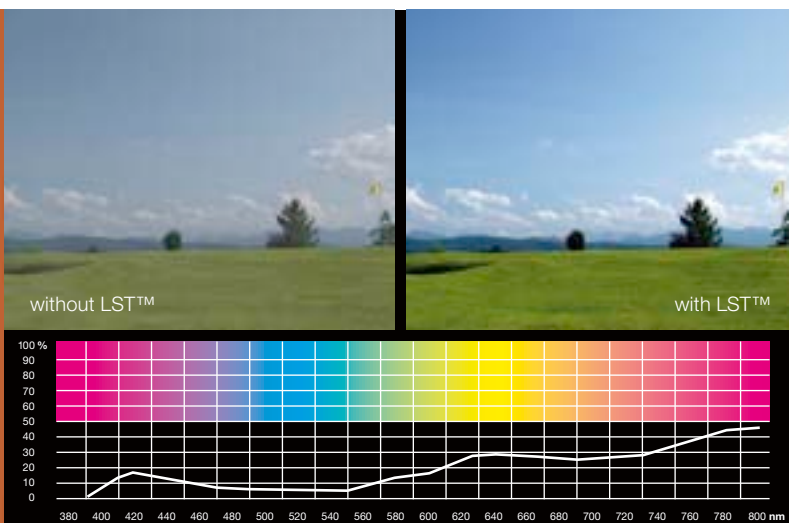

The Light Stabilizing Technology™ (LST™)/Transmission

Die Light Stabilizing Technology™ (LST™) von adidas eyewear verstärkt die Kontraste und harmonisiert gleichzeitig Lichtschwankungen, die durch das Wechselspiel von Licht und Schatten entstehen. Dies verhindert ein Ermüden der Augen und erhöht die Konzentrationsfähigkeit. Die Transmissionskurve zeigt die Eigenschaften des LST™ Filters, welcher berechnete Werte des Lichtes innerhalb des Farbspektrums absorbiert. Diese spezifische Lichtabsorption bewirkt einen exzellenten Aufhellungseffekt, der auftretende Lichtschwankungen harmonisiert, natürliche Farbempfindungen erhält und Farbkontraste verstärkt.