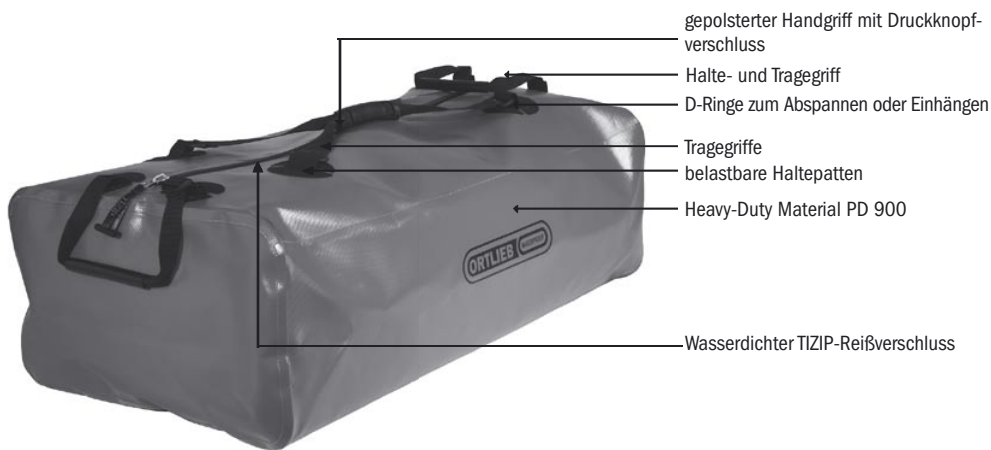

BIG-ZIP

Expeditionstasche mit TIZIP-Reißverschluss

Höhe/cm	Breite/cm	Tiefe/cm	Vol./l	Gew./g
50	92	30	140	1790

- Große Reise- u. Expeditionstasche mit wasserdichtem TIZIP-Reißverschluss
- Geeignet für den Transport umfangreicher Ausrüstung (Sport, Trekking, Rafting, etc.)
- Durch verstellbare seitliche Tragegriffe und breite Gurtbänder auf dem Rücken zu tragen
- Extrem abrieb- und reißfestes Gewebe
- Bequemes Tragen durch zwei Personen möglich
- Leicht zu reinigen

ACHTUNG: für leichtes Öffnen und Schließen des Reißverschlusses ist es notwendig, den ganzen Reißverschluss, insbesondere auch am U-förmigen Endstück (Hafen), mit Gleitpaste (liegt dem Produkt bei) regelmäßig gangbar zu machen. Reste der Gleitpaste mit einem Tuch entfernen und Reißverschluss mehrere Male öffnen und schließen.